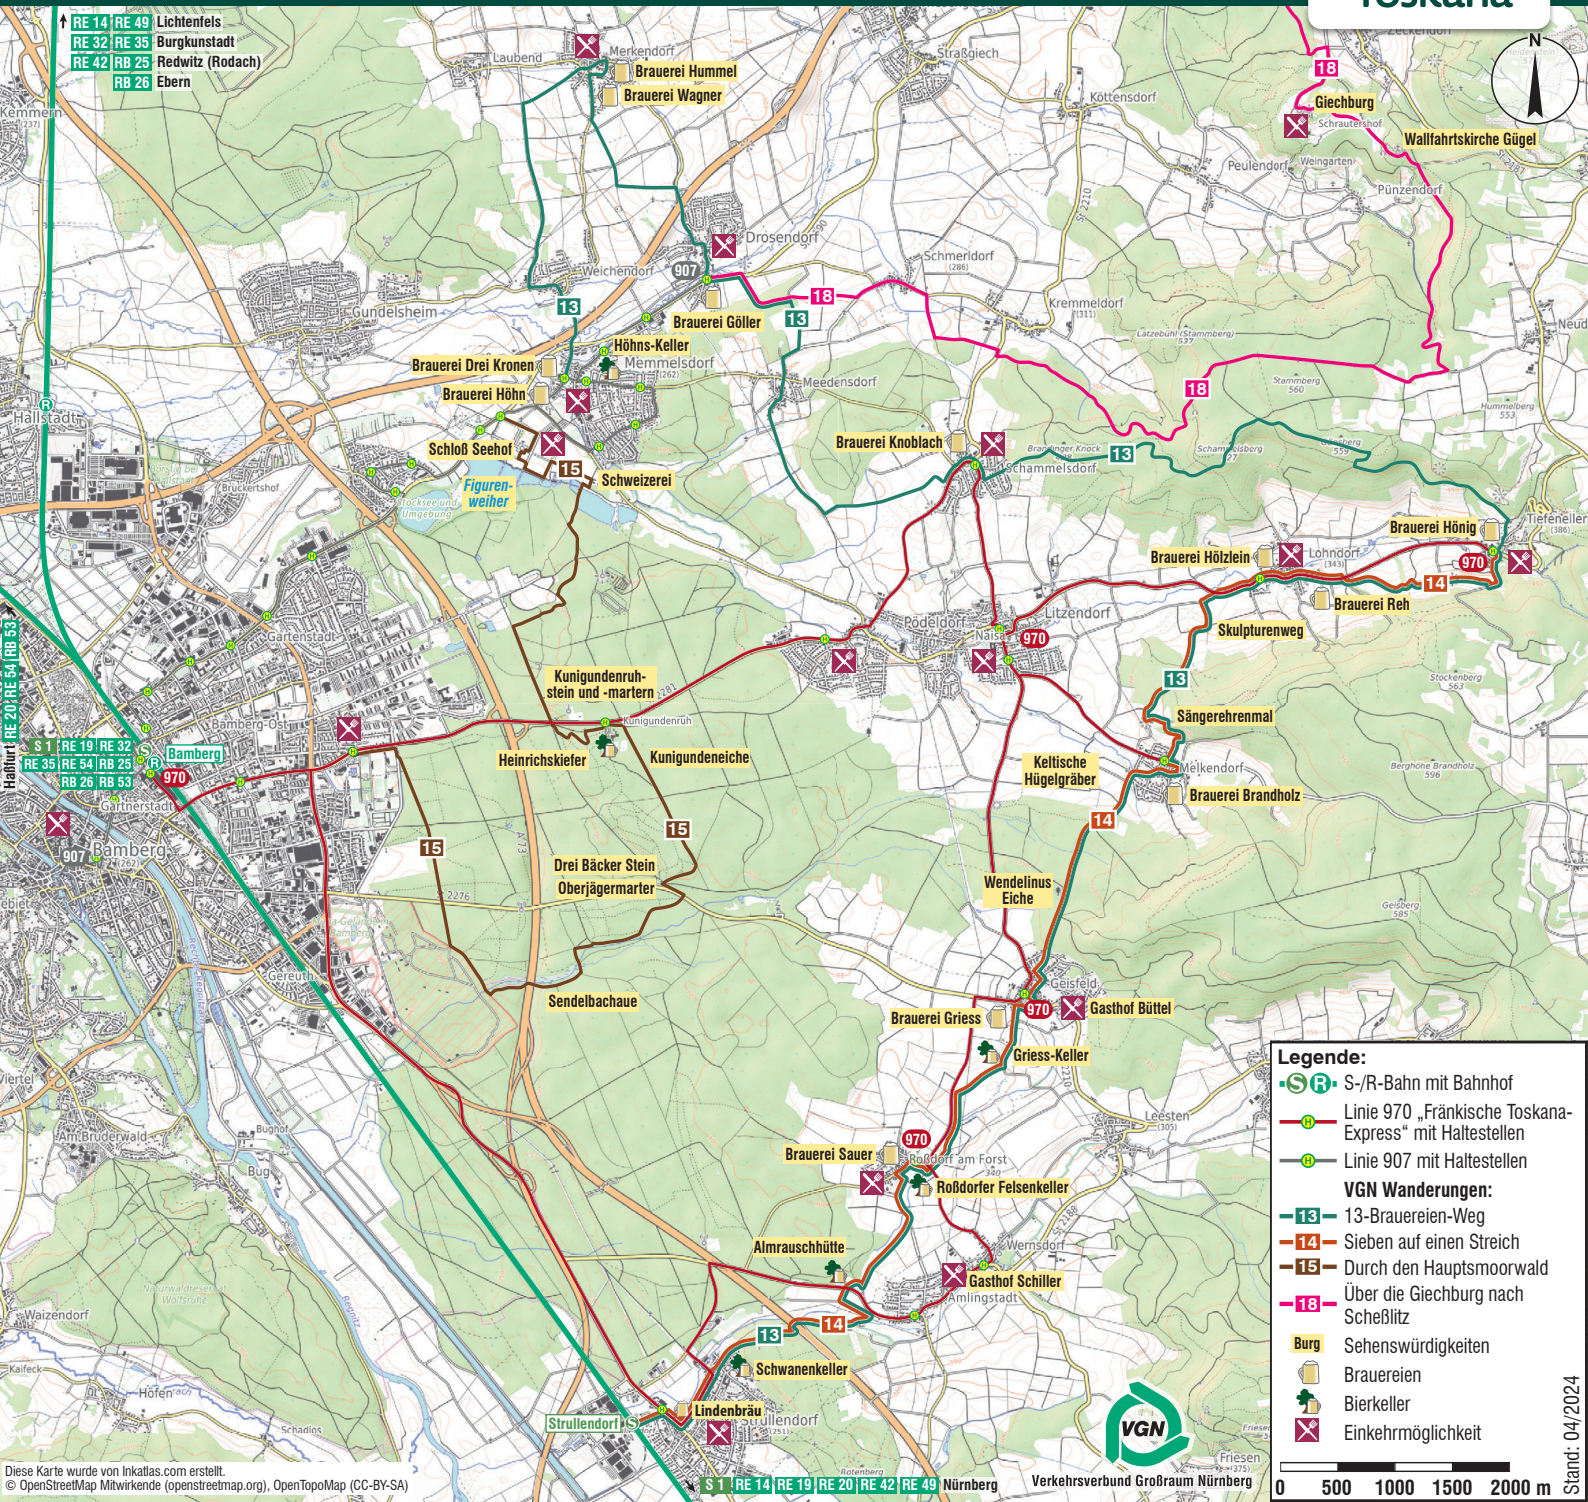

970 FRÄNKISCHE TOSKANA-EXPRESS 2024

- RE 14 RE 49 Lichtenfels
- RE 32 RE 35 Burgkunstadt
- RE 42 RB 25 Redwitz (Rodach)
- RB 26 Ebern

- S 1 RE 19 RE 32 Bamberg
- RE 35 RE 54 RB 25
- RB 26 RB 53

- S 1 RE 14 RE 19 RE 20 RE 42 RE 49 Nürnberg

Legende:

- S-/R-Bahn mit Bahnhof
- Linie 970 „Fränkische Toskana-Express“ mit Haltestellen
- Linie 907 mit Haltestellen

VGN Wanderungen:

- 13-Brauereien-Weg
- 14-Sieben auf einen Streich
- 15-Durch den Hauptsmoorwald
- 18-Über die Giechburg nach Scheßlitz

Burg

- Sehenswürdigkeiten
- Brauereien
- Bierkeller
- Einkehrmöglichkeit

Diese Karte wurde von Inkatlas.com erstellt.
© OpenStreetMap Mitwirkende (openstreetmap.org), OpenTopoMap (CC-BY-SA)

Bamberg – Litzendorf – Tiefenellern und zurück

Sonn- und Feiertag

R	Nürnberg	ab	8:10	10:10	15:38	17:40	
	Bamberg	an	8:52	10:52	16:20	18:20	
970	Bamberg, Post		9:00	11:05	16:24	18:24	
	Strullendorf Bahnhof		9:16	11:21	16:40	18:40	
	Amlingstadt		9:23	11:28	16:47	18:47	
	Wernsdorf		9:25	11:30	16:49	18:49	
	Roßdorf am Forst		9:28	11:33	16:52	18:52	
	Geisfeld		9:32	11:38	16:56	18:56	
	Melkendorf		9:39	11:44	17:03	19:03	
	Litzendorf, Kellerberg		9:42	11:47	17:06	19:06	
	Lohndorf		9:45	11:50	17:09	19:09	
	Tiefenellern		9:48	11:53	17:12	19:12	
	Lohndorf		9:50	11:55	17:14	19:14	
	Litzendorf Ortsmitte		9:53	11:58	17:17	19:17	
	Schammelsdorf		9:56	12:01	17:20	19:20	
	Pödelndorf, Gh. Haderlein		9:59	12:04	17:23	19:23	
	Kunigundenruh		10:02	12:07	17:26	19:26	
	Bamberg Stadion		10:04	12:09	17:28	19:28	
	- Bahnhof		10:09	12:14	17:33	19:33	
R	Bamberg	ab	10:38	12:38	17:39	19:39	
	Nürnberg	an	11:19	13:19	18:19	20:19	
S1	Bamberg	ab	11:08	13:08	18:08	20:07	
	Nürnberg	an	12:10	14:10	19:10	21:08	